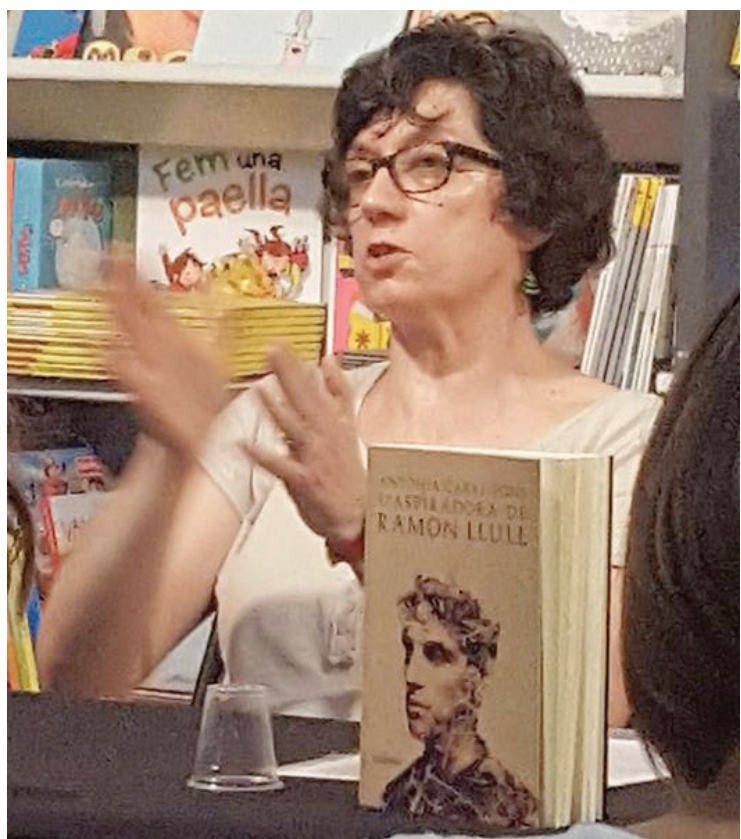

Mariona Tomàs, Antònia Carré-Pons i Jordi Fernando a La Temerària de Terrassa presentant *L'aspiradora de Ramon Llull*, 13 de juliol de 2016. Foto © Maria Nunes

Mònica Cortès i Guillem Rierola llegint un fragment del llibre. Foto © Yol Llubes

Antònia Carré-Pons durant el seu parlament. Foto © Yol Llubes